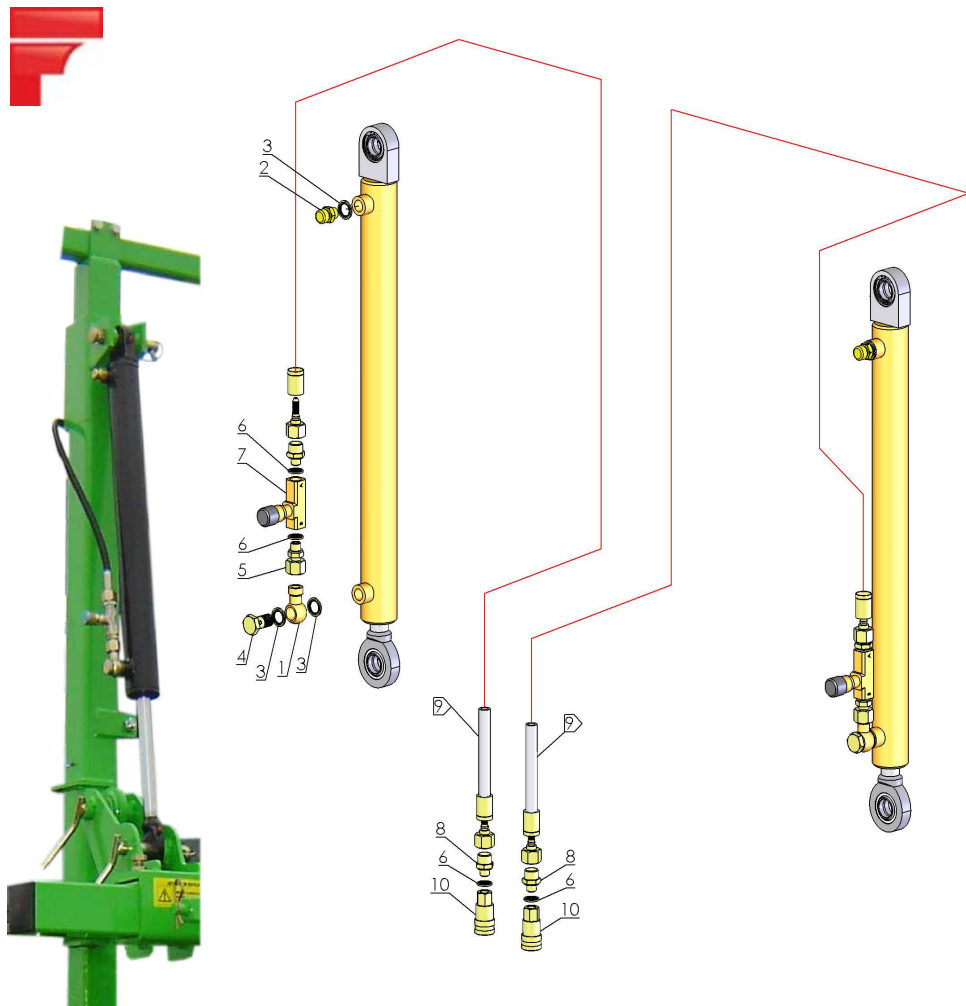

KIT HYDRAULIQUE BATI TL5000 2 RANGS

2007 →

NTEC0117

NOMENCLATURE

Rep.	Qté	Code	Référence	Désignation
1	2	2206356	2702	Banjo 18 - 13G
2	2	2206100	0199129	Bouchon reniflard 3/8"
3	6	59777	890	Bague BS 18
4	2	2206101	0129665	Vis banjo creuse 18x3/8"
5	2	2207119	1200	Ecrou tournant AFE 13G 1/4 GAZ CYL
6	6	2207117	886	Bague BS 13
7	2	2207313	A7-012	Limiteur de debit unidirectionnel 3/8"
8	4	2207116	A61*UM*01C*10B*2	Union male 13M 1/4" GAZ CYL
9	2		FL.38.2500	Flexible 3/8" longueur 2500mm
10	2	25287	0129526	Coupleur femelle 1/4"
11				
12				
13				
14				
15				
16				
17				
18				
19				
20				
21				
22				
23				
24				
25				
26				
27				
28				
29				
30				
31				
32				
33				
34				
35				
36				
37				
38				
39				
40				
41				
42				
43				
44				
45				
46				
47				
48				
49				
50				

REF PL: 99029059

ind.
A

Date: 24/03/2014

Ferrand