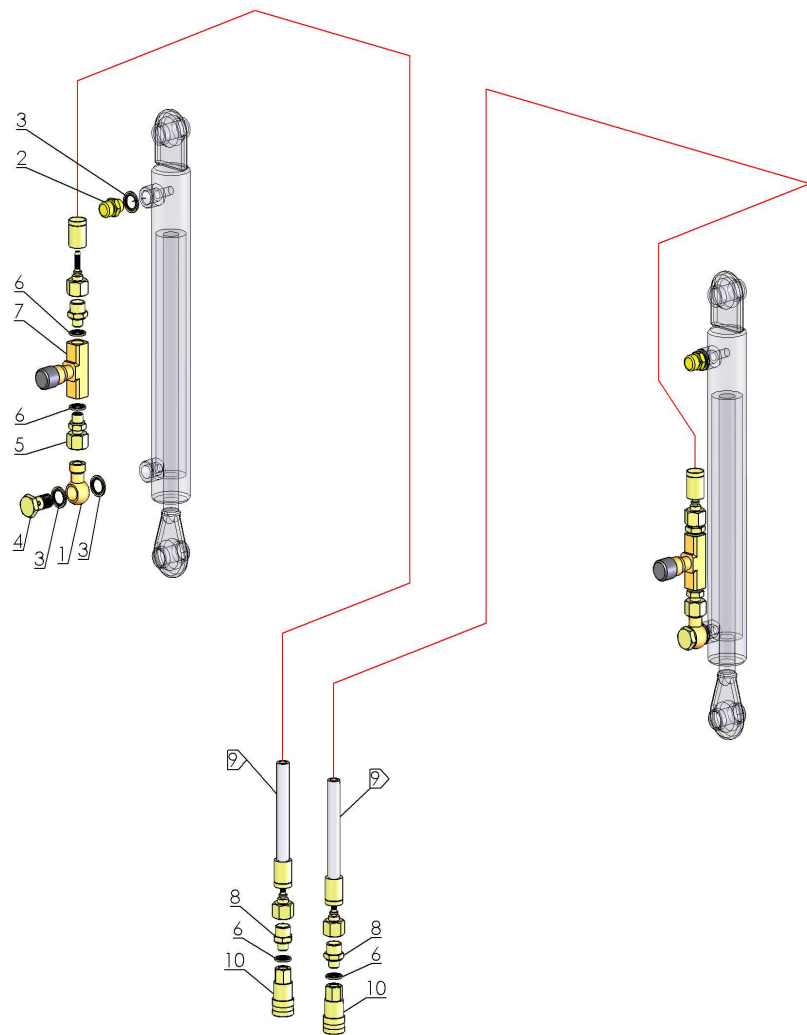

KIT HYDRAULIQUE BATI TL5000 1 RANG

2013 →

NTEC0120

NOMENCLATURE

Rep.	Qté	Code	Référence	Désignation
1	2	2206356	2702	Banjo 18 - 13G
2	2	2206100	0199129	Bouchon reniflard 3/8"
3	6	59777	890	Bague BS 18
4	2	2206101	0129665	Vis banjo creuse 18x3/8"
5	2	2207119	1200	Ecrou tournant AFE 13G 1/4 GAZ CYL
6	6	2207117	886	Bague BS 13
7	2	2206526	15011	Limiteur de debit bidirectionnel 3/8"
8	4	2207116	A61*UM*01C*10B*2	Union male 13M 1/4" GAZ CYL
9	2	2206527	FL.38.2500	Flexible 3/8" longueur 2500mm
10	2	25287	0129526	Coupleur femelle 1/4"
11				
12				
13				
14				
15				
16				
17				
18				
19				
20				
21				
22				
23				
24				
25				
26				
27				
28				
29				
30				
31				
32				
33				
34				
35				
36				
37				
38				
39				
40				
41				
42				
43				
44				
45				
46				
47				
48				
49				
50				

REF PL: 99029011

ind.
A

Date: 24/03/2014

Ferrand