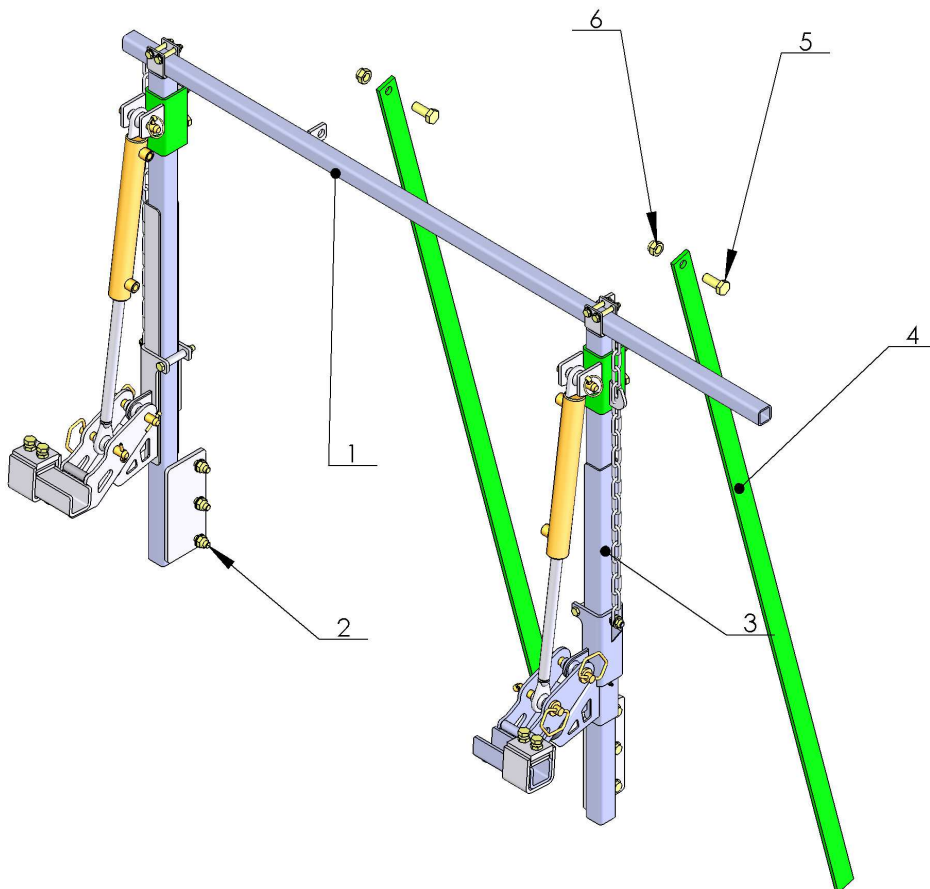

BATI NU 1 RANG TL5000

**R109E
(2026425)**

TL5000

2007→

NTEC0072

NOMENCLATURE

Rep.	Qté	Code	Référence	Désignation
1	1	2206528	TEC009600	Barre horizontale chassis 1 rang TL5000
2	1		NTEC0072X	Bati TL5000 1 rang cote droit
3	1		NTEC0072Y	Bati TL5000 1 rang cote gauche
4	2	2206212	FEC005	Tirant ecimeuse 50x10 LG:2000mm
5	2		A7V*01*20*050*2	Vis HM 20 X 50 FT AZI
6	2		A7E*02*20*2	Ecrou HM 20 AZI 8.8 frein
7	1		NTEC0120	Kit flex TL5000 chassis 1 rang TECNOMA
8				
9				
10				
11				
12				
13				
14				
15				
16				
17				
18				
19				
20				
21				
22				
23				
24				
25				
26				
27				
28				
29				
30				
31				
32				
33				
34				
35				
36				
37				
38				
39				
40				
41				
42				
43				
44				
45				
46				
47				
48				
49				
50				

REF PL: 99029008

ind.
A

Date: 24/03/2014