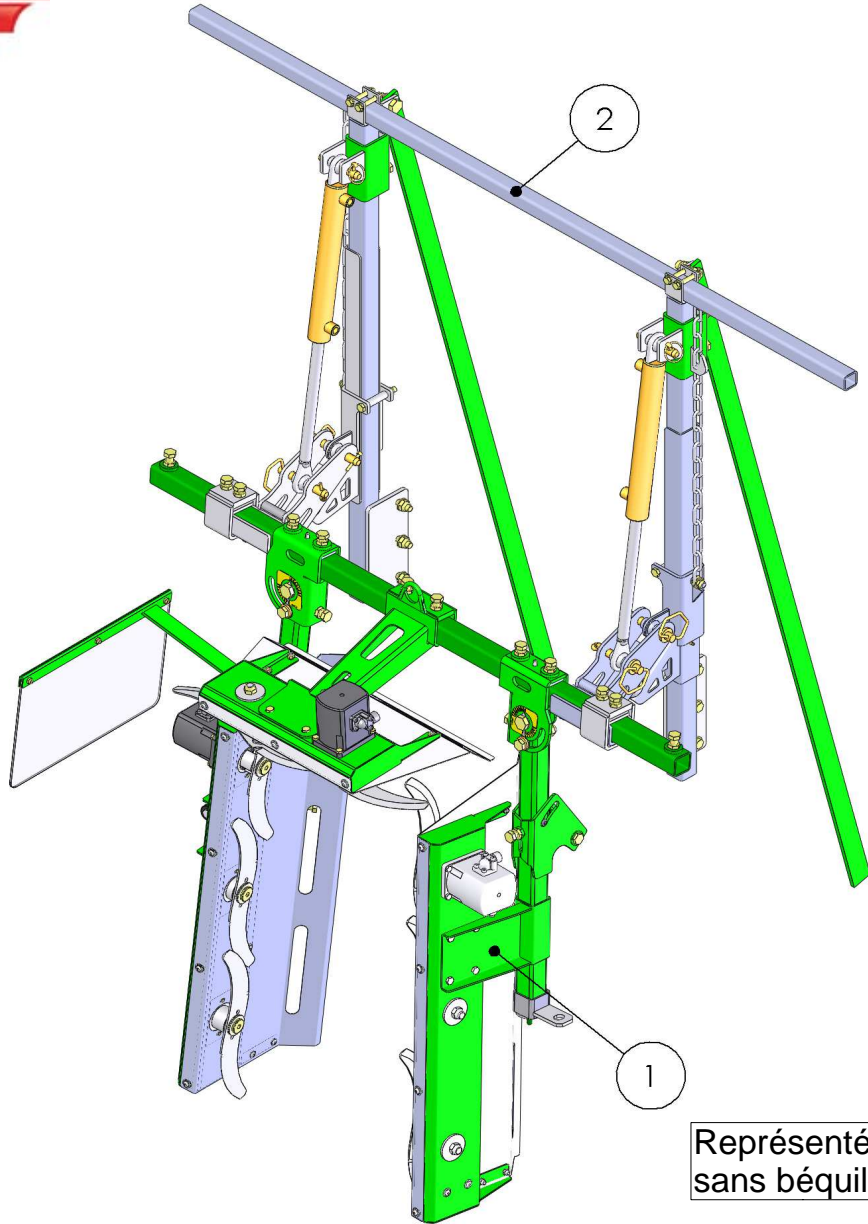

ROGNEUSE 1 RANG AVEC BATI TL5000
R5565E113IV
(2026347)

TL5000

2007→

Représenté
sans béquilles

NTEC0112

NOMENCLATURE

Rep.	Qté	Code	Référence	Désignation
1	1		NTEC0019	Ecimeuse 1 rang pour bati TL5000/TL6000
2	1		NTEC0072	Bati 1 rang serie TL5000
3	1		NTEC0129	Kit flex alimentation moteur avec limiteur R5565E 1 rang
4				
5				
6				
7				
8				
9				
10				
11				
12				
13				
14				
15				
16				
17				
18				
19				
20				
21				
22				
23				
24				
25				
26				
27				
28				
29				
30				
31				
32				
33				
34				
35				
36				
37				
38				
39				
40				
41				
42				
43				
44				
45				
46				
47				
48				
49				
50				